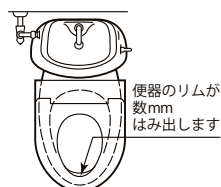

# 便器と便座組合せ一覧

便器		組合せ可能洋風便器					
		I N A X		T O T O			
便座		BC(DC)-8505系 BC(DC)-8515系 BC(DC)-8805系 BC(DC)-8815系 BC-120系 BC-130系 BC-140系 BC-160S BC-170S BC-220系 BC-240系 BC-270系 BC-320系 BC-340系 BC-360P系 BC-370系 BC-371系 BC-600S BC-B10系 BC-BA10系 BC-P20S系 BC-P110系 BC-P112 BC-Z10系 BC-ZA10系 BC-Z30系 BC-B30系	C-20系 C-22系 C-23系 C-25PU系 C-26U C-44系 C-45PU系 C-4系 C-54SU系 C-56K系 C-5K系 C-5R系 C-82S C-89S C-P12系 C-P15系 C-P16系 C-P17P C-P18系 C-P25系 C-P111系	BC-110系 BC-150系 BC-181系 BC-250系 BC-P10S系 C-11R C-13R C-18系 C-19 C-77S C-83S C-180系 C-P13系 BC(DC)-1580系 BC(DC)-1880系 BC(DC)-2580系 BC(DC)-2880系 RC-504 TW-3A系, 3B系 TWC-2A系, 2B系	DC-4580S DC-4880S BC(DC)-3580系 BC(DC)-3880系 NC-99系 C-P19H系	(D)C-2280S (D)C-2480S (D)C-1280系 (D)C-1480系 C-1080系 C-1180系	
商品名		品番	CS220系 CS30系 CS60系 CS680系 C780系 CS80系 CS90系	C14系, C21 C710系 C720系 C790系 CS100系 CS110系 CS20系	C420 CS430 CS670 C730系 C770系 C426 CF5497	CS406系 C480 CS464	CS906S C725
New PASSO		CW-EA24 CW-EA23 CW-EA22 CW-EA21	● 注5 注6	● 注3 注6	●	—	—
KAシリーズ		CW-KA32 <b>新6</b> CW-KA31 <b>新6</b>	● 注4	● 注3	●	—	—
KBシリーズ		CW-KB32 <b>新6</b> CW-KB31 <b>新6</b>	● 注4	● 注3	●	—	—
KS220タイプ		CW-KS220	—	—	—	●	—
PAシリーズ PBシリーズ スリムタイプ		CW-PA11 CW-PB11 CW-PC12	● 注4	● 注3	●	—	—
暖房便座(大型)		CF-21ALP CF-18ALP	● 注1 注7	—	●	—	—
		CF-21ALJ CF-18ALJ	● 注1 注7 注8	—	●	—	—
暖房便座(標準)		CF-21ASJ CF-18ASJ	—	● 注1	—	—	—
普通便座(大型)		CF-49AT CF-39AT	●	—	● 注2	—	—
普通便座(標準)		CF-47AT CF-37AT	—	● 注9	—	—	—

注1 C-4R, C-11R, C-P13S, C-P13P, C-13R, C-19便器の場合、品番末尾に「-K」をつけてご発注ください。価格はⓈ7,300となります(固定強化ボルト仕様)。  
 注2 盗難防止のためのCF-39AK(固定式)もご用意しています。  
 注3 組み合わせによっては便器のリムが数mmはみ出す場合があります(下図参照)。  
 注4 C-23PCSMと組み合わせる場合は、別売の取付ボルト **303-1009(70)(¥7,000)** を手配してください。  
 注5 C-23PCSMと組み合わせる場合は、別売の取付ボルト **303-1009(70)(¥7,000)** と本体取付プレート **EA24-105(¥710)** を手配してください。  
 注6 取付位置によっては、便器鉢内を照らすのホカライトが暗く見える場合があります。  
 注7 BC-P110系, BC-P20系, BC-P112SAについては2022住宅設備機器総合カタログをご参照ください。  
 注8 BC-ZA10AH, BC-P110系, BC-P112には組み合わせできません。  
 注9 BC(DC)-1580, 1880, 2580, 2880系には組み合わせできません。