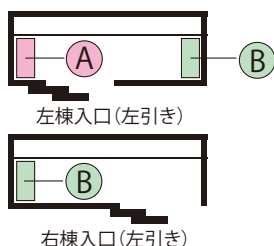

※HTS-11WおよびHTS-14Wは、付属棚を利用して同じ高さに取り付ける構造のため、別売棚を追加する場合は、付属棚も追加してください。

Mr.ストックマン (ND.TP.NDE) 用

Mr.ツールマン (JN.JNA) 用

Mr.シャッターマン (WSB.WS.BS) 用

下記の機種については、別売棚セット **A** **B** が取り付け可能です。**A**セットは入口側に、**B**セットは奥側に取り付けできます。(取付位置により支柱が違います。) ただし、片開きの機種に**A**セットを取り付ける場合は、扉の取り付け位置、開き方向にご注意ください。

●扉が片開きの場合 ND-4415 ND-4419 ND-4422 ND-5019 ND-5022

●扉が両開きの場合 ND-5822 ND-5826

オプション

**3** 側面棚タイプ ■側面付属棚の追加 **ND**

該当機種	側面付属棚の追加			耐荷重 (1枚当りkg)
	品番	価格	サイズ	
ND-1315Y 1515Y 1815Y 2015Y 2215Y ND-2315Y 2515Y 2915Y 3215Y 3615Y	<b>HT-14W</b>	¥8,700 (税抜き)	1397×450	125
ND-2017Y 2217Y 2317Y 2517Y 2917Y	<b>HT-05W</b>	¥5,200 (税抜き)	513×450	46
	<b>HT-10W</b>	¥6,800 (税抜き)	1001×450	90
ND-1319Y 1519Y 1819Y 2019Y 2219Y ND-2319Y 2519Y 2919Y 3219Y 3619Y	<b>HT-05W</b>	¥5,200 (税抜き)	513×450	46
	<b>HT-12LW</b>	¥7,500 (税抜き)	1185×450	106
ND-1322Y 1522Y 1822Y 2022Y 2222Y ND-2322Y 2522Y 2922Y 3222Y 3622Y	<b>HT-07W</b>	¥6,100 (税抜き)	697×450	62
	<b>HT-14LW</b>	¥8,700 (税抜き)	1369×450	123
ND-2326Y 2526Y 2926Y 3226Y 3626Y	<b>HT-12W</b>	¥7,500 (税抜き)	1213×450	109
	<b>HT-12LW</b>	¥7,500 (税抜き)	1185×450	106
ND-2929Y 3229Y 3629Y	<b>HT-14W</b>	¥8,700 (税抜き)	1397×450	125
	<b>HT-14LW</b>	¥8,700 (税抜き)	1369×450	123