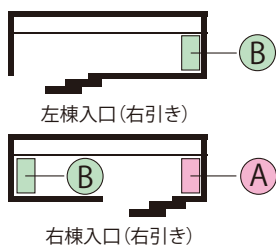

※HTS-11WおよびHTS-14Wは、付属棚を利用して同じ高さに取り付ける構造のため、別売棚を追加する場合は、付属棚も追加してください。

Mr.ストックマン (ND.TP.NDE) 用

Mr.ツールマン (JN.JNA) 用

Mr.シャッターマン (WSB.WS.BS) 用

下記の機種については、別売棚セット **A** **B** が取り付け可能です。**A**セットは入口側に、**B**セットは奥側に取り付けできます。(取付位置により支柱が違います。) ただし、片開きの機種に**A**セットを取り付ける場合は、扉の取り付け位置、開き方向にご注意ください。

●扉が片開きの場合 ND-4415 ND-4419 ND-4422 ND-5019 ND-5022

●扉が両開きの場合 ND-5822 ND-5826

オプション

**3** 側面棚タイプ ■側面付属棚の追加 **ND**

該当機種	側面付属棚の追加			耐荷重 (1枚当りkg)
	品番	価格	サイズ	
ND-1315Y 1515Y 1815Y 2015Y 2215Y ND-2315Y 2515Y 2915Y 3215Y 3615Y	<b>HT-14W</b>	¥8,700 (税抜き)	1397×450	125
ND-2017Y 2217Y 2317Y 2517Y 2917Y	<b>HT-05W</b>	¥5,200 (税抜き)	513×450	46
	<b>HT-10W</b>	¥6,800 (税抜き)	1001×450	90
ND-1319Y 1519Y 1819Y 2019Y 2219Y ND-2319Y 2519Y 2919Y 3219Y 3619Y	<b>HT-05W</b>	¥5,200 (税抜き)	513×450	46
	<b>HT-12LW</b>	¥7,500 (税抜き)	1185×450	106
ND-1322Y 1522Y 1822Y 2022Y 2222Y ND-2322Y 2522Y 2922Y 3222Y 3622Y	<b>HT-07W</b>	¥6,100 (税抜き)	697×450	62
	<b>HT-14LW</b>	¥8,700 (税抜き)	1369×450	123
ND-2326Y 2526Y 2926Y 3226Y 3626Y	<b>HT-12W</b>	¥7,500 (税抜き)	1213×450	109
	<b>HT-12LW</b>	¥7,500 (税抜き)	1185×450	106
ND-2929Y 3229Y 3629Y	<b>HT-14W</b>	¥8,700 (税抜き)	1397×450	125
	<b>HT-14LW</b>	¥8,700 (税抜き)	1369×450	123