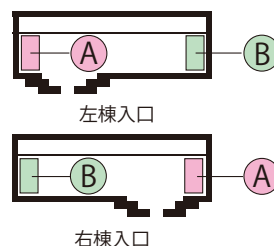

※HTS-11WおよびHTS-14Wは、付属棚を利用して同じ高さに取り付ける構造のため、別売棚を追加する場合は、付属棚も追加してください。

Mr.ストックマン (ND.TP.NDE) 用

Mr.ツールマン (JN.JNA) 用

Mr.シャッターマン (WSB.WS.BS) 用

下記の機種については、別売棚セット **A** **B** が取り付け可能です。**A**セットは入口側に、**B**セットは奥側に取り付けできます。(取付位置により支柱が違います。) ただし、片開きの機種に**A**セットを取り付ける場合は、扉の取り付け位置、開き方向にご注意ください。

●扉が片開きの場合 ND-4415 ND-4419 ND-4422 ND-5019 ND-5022

●扉が両開きの場合 ND-5822 ND-5826

オプション

**3** 側面棚タイプ ■側面付属棚の追加 **ND**

該当機種	側面付属棚の追加			耐荷重 (1枚当りkg)
	品番	価格	サイズ	
ND-1315Y 1515Y 1815Y 2015Y 2215Y ND-2315Y 2515Y 2915Y 3215Y 3615Y	<b>HT-14W</b>	¥8,700 (税抜き)	1397×450	125
ND-2017Y 2217Y 2317Y 2517Y 2917Y	<b>HT-05W</b>	¥5,200 (税抜き)	513×450	46
	<b>HT-10W</b>	¥6,800 (税抜き)	1001×450	90
ND-1319Y 1519Y 1819Y 2019Y 2219Y ND-2319Y 2519Y 2919Y 3219Y 3619Y	<b>HT-05W</b>	¥5,200 (税抜き)	513×450	46
	<b>HT-12LW</b>	¥7,500 (税抜き)	1185×450	106
ND-1322Y 1522Y 1822Y 2022Y 2222Y ND-2322Y 2522Y 2922Y 3222Y 3622Y	<b>HT-07W</b>	¥6,100 (税抜き)	697×450	62
	<b>HT-14LW</b>	¥8,700 (税抜き)	1369×450	123
ND-2326Y 2526Y 2926Y 3226Y 3626Y	<b>HT-12W</b>	¥7,500 (税抜き)	1213×450	109
	<b>HT-12LW</b>	¥7,500 (税抜き)	1185×450	106
ND-2929Y 3229Y 3629Y	<b>HT-14W</b>	¥8,700 (税抜き)	1397×450	125
	<b>HT-14LW</b>	¥8,700 (税抜き)	1369×450	123