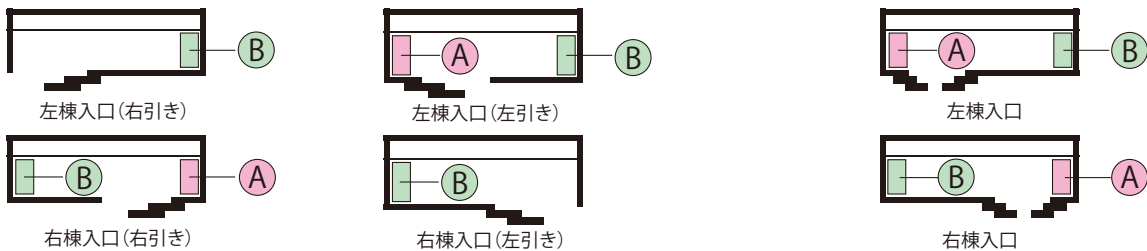

該当機種	側面別売棚セット (片側2段支柱付)			側面付属棚・側面別売棚の追加				耐荷重 (1枚当りkg)					
	品番	価格	位置	品番	価格	サイズ	枚数						
JN-2215 2515	—	—	片側3段 標準装備	HT-07LW	¥6,100 (税抜き)	669×450	1	60					
JN-2217 2517	—	—		HT-10W	¥6,800 (税抜き)	1001×450	1	90					
JN-2219 2519	—	—		HT-12LW	¥7,500 (税抜き)	1185×450	1	106					
JN-2222 2522	—	—		HT-14LW	¥8,700 (税抜き)	1369×450	1	123					
JN-2919 3219	JT-S19W	¥16,800 (税抜き)	1セット追加して 両側に取付できます。	HT-12LW	¥7,500 (税抜き)	1185×450	1	106					
JN-2922 3222	JT-S22W	¥19,500 (税抜き)		HT-14LW	¥8,700 (税抜き)	1369×450	1	123					
JN-2926 3226	JT-S26W	¥27,300 (税抜き)		HT-07LW	¥6,100 (税抜き)	669×450	1	60					
JN-2929 3229	JT-S29W	¥30,100 (税抜き)		HT-10W	¥6,800 (税抜き)	1001×450	1	90					
			HT-07LW	¥6,100 (税抜き)	669×450	1	60						
JN-4419 5019	JT-S19W (A)	¥16,800 (税抜き)	● (A) ● (B) の2種類 あります。下記 をご確認ください。	HT-12LW	¥7,500 (税抜き)	1185×450	1	106					
	JT-SB19W (B)			HT-14LW	¥8,700 (税抜き)	1369×450	1	123					
JN-4422 5022 5822	JT-S22W (A)	¥19,500 (税抜き)							HT-07LW	¥6,100 (税抜き)	669×450	1	60
	JT-SB22W (B)			HT-10W	¥6,800 (税抜き)	1001×450	1	90					
JN-4426 5026 5826	JT-S26W (A)	¥27,800 (税抜き)		HT-07LW	¥6,100 (税抜き)	669×450	1	60					
	JT-SB26W (B)			HT-14LW	¥8,700 (税抜き)	1369×450	1	123					
JN-5029 5829	JT-S29W (A)	¥30,100 (税抜き)		HT-07LW	¥6,100 (税抜き)	669×450	1	60					
	JT-SB29W (B)			HT-14LW	¥8,700 (税抜き)	1369×450	1	123					

下記の機種については、別売棚セット (A) (B) が取り付け可能です。(A)セットは入口側に、(B)セットは奥側に取り付けできます。(取付位置により支柱が違います。) ただし、片開きの機種に (A) セットを取り付ける場合は、扉の取り付け位置、開き方向にご注意ください。

●扉が片開きの場合 JN-4419 JN-4422 JN-4426 JN-5019 JN-5022 JN-5026 JN-5029 ●扉が両開きの場合 JN-5822 JN-5826 JN-5829