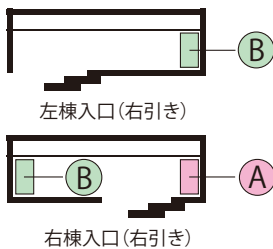

7 側面別売棚 側面付属棚・側面別売棚の追加 JN JNA

該当機種	側面別売棚セット (片側2段支柱付)			側面付属棚・側面別売棚の追加				耐荷重 (1枚当りkg)
	品番	価格	位置	品番	価格	サイズ	枚数	
JN-2215 2515	—	—	片側3段 標準装備	HT-07LW	¥6,100 (税抜き)	669×450	1	60
JN-2217 2517	—	—		HT-10W	¥6,800 (税抜き)	1001×450	1	90
JN-2219 2519	—	—		HT-12LW	¥7,500 (税抜き)	1185×450	1	106
JN-2222 2522	—	—		HT-14LW	¥8,700 (税抜き)	1369×450	1	123
JN-2919 3219	JT-S19W	¥16,800 (税抜き)	1セット追加して 両側に取付できます。	HT-12LW	¥7,500 (税抜き)	1185×450	1	106
JN-2922 3222	JT-S22W	¥19,500 (税抜き)		HT-14LW	¥8,700 (税抜き)	1369×450	1	123
JN-2926 3226	JT-S26W	¥27,300 (税抜き)		HT-07LW	¥6,100 (税抜き)	669×450	1	60
JN-2929 3229	JT-S29W	¥30,100 (税抜き)		HT-10W	¥6,800 (税抜き)	1001×450	1	90
			HT-07LW	¥6,100 (税抜き)	669×450	1	60	
JN-4419 5019	JT-S19W (A) JT-SB19W (B)	¥16,800 (税抜き)	A B の2種類 あります。下記 をご確認ください。	HT-14LW	¥8,700 (税抜き)	1369×450	1	123
JN-4422 5022 5822	JT-S22W (A) JT-SB22W (B)	¥19,500 (税抜き)		HT-07LW	¥6,100 (税抜き)	669×450	1	60
				HT-10W	¥6,800 (税抜き)	1001×450	1	90
JN-4426 5026 5826	JT-S26W (A) JT-SB26W (B)	¥27,800 (税抜き)		HT-07LW	¥6,100 (税抜き)	669×450	1	60
				HT-14LW	¥8,700 (税抜き)	1369×450	1	123
JN-5029 5829	JT-S29W (A) JT-SB29W (B)	¥30,100 (税抜き)		HT-07LW	¥6,100 (税抜き)	669×450	1	60
				HT-14LW	¥8,700 (税抜き)	1369×450	1	123

下記の機種については、別売棚セット (A) (B) が取り付け可能です。(A)セットは入口側に、(B)セットは奥側に取り付けできます。(取付位置により支柱が違います。) ただし、片開きの機種に (A) セットを取り付ける場合は、扉の取り付け位置、開き方向にご注意ください。

●扉が片開きの場合 JN-4419 JN-4422 JN-4426 JN-5019 JN-5022 JN-5026 JN-5029

●扉が両開きの場合 JN-5822 JN-5826 JN-5829