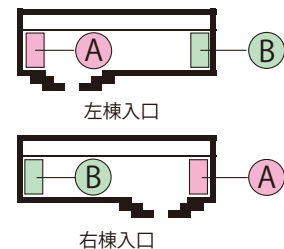

7 側面別売棚 側面付属棚・側面別売棚の追加 JN JNA

該当機種	側面別売棚セット (片側2段支柱付)			側面付属棚・側面別売棚の追加				耐荷重 (1枚当りkg)
	品番	価格	位置	品番	価格	サイズ	枚数	
JN-2215 2515	—	—	片側3段 標準装備	HT-07LW	¥6,100 (税抜き)	669×450	1	60
JN-2217 2517	—	—		HT-10W	¥6,800 (税抜き)	1001×450	1	90
JN-2219 2519	—	—		HT-12LW	¥7,500 (税抜き)	1185×450	1	106
JN-2222 2522	—	—		HT-14LW	¥8,700 (税抜き)	1369×450	1	123
JN-2919 3219	JT-S19W	¥16,800 (税抜き)	1セット追加して 両側に取付できます。	HT-12LW	¥7,500 (税抜き)	1185×450	1	106
JN-2922 3222	JT-S22W	¥19,500 (税抜き)		HT-14LW	¥8,700 (税抜き)	1369×450	1	123
JN-2926 3226	JT-S26W	¥27,300 (税抜き)		HT-07LW	¥6,100 (税抜き)	669×450	1	60
JN-2929 3229	JT-S29W	¥30,100 (税抜き)		HT-10W	¥6,800 (税抜き)	1001×450	1	90
			HT-07LW	¥6,100 (税抜き)	669×450	1	60	
JN-4419 5019	JT-S19W (A) JT-SB19W (B)	¥16,800 (税抜き)	A B の2種類 あります。下記 をご確認ください。	HT-14LW	¥8,700 (税抜き)	1369×450	1	123
JN-4422 5022 5822	JT-S22W (A) JT-SB22W (B)	¥19,500 (税抜き)		HT-07LW	¥6,100 (税抜き)	669×450	1	60
				HT-10W	¥6,800 (税抜き)	1001×450	1	90
JN-4426 5026 5826	JT-S26W (A) JT-SB26W (B)	¥27,800 (税抜き)		HT-07LW	¥6,100 (税抜き)	669×450	1	60
				HT-14LW	¥8,700 (税抜き)	1369×450	1	123
JN-5029 5829	JT-S29W (A) JT-SB29W (B)	¥30,100 (税抜き)		HT-07LW	¥6,100 (税抜き)	669×450	1	60
				HT-14LW	¥8,700 (税抜き)	1369×450	1	123

下記の機種については、別売棚セット (A) (B) が取り付け可能です。(A)セットは入口側に、(B)セットは奥側に取り付けできます。(取付位置により支柱が違います。) ただし、片開きの機種に (A) セットを取り付ける場合は、扉の取り付け位置、開き方向にご注意ください。

●扉が片開きの場合 JN-4419 JN-4422 JN-4426 JN-5019 JN-5022 JN-5026 JN-5029

●扉が両開きの場合 JN-5822 JN-5826 JN-5829