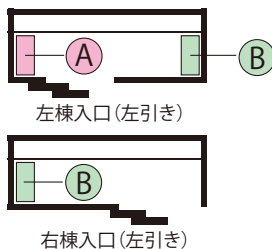

7 側面別売棚 側面付属棚・側面別売棚の追加 JN JNA

該当機種	側面別売棚セット (片側2段支柱付)			側面付属棚・側面別売棚の追加				耐荷重 (1枚当りkg)
	品番	価格	位置	品番	価格	サイズ	枚数	
JN-2215 2515	—	—	片側3段 標準装備	HT-07LW	¥6,100 (税抜き)	669×450	1	60
JN-2217 2517	—	—		HT-10W	¥6,800 (税抜き)	1001×450	1	90
JN-2219 2519	—	—		HT-12LW	¥7,500 (税抜き)	1185×450	1	106
JN-2222 2522	—	—		HT-14LW	¥8,700 (税抜き)	1369×450	1	123
JN-2919 3219	JT-S19W	¥16,800 (税抜き)	1セット追加して 両側に取付できます。	HT-12LW	¥7,500 (税抜き)	1185×450	1	106
JN-2922 3222	JT-S22W	¥19,500 (税抜き)		HT-14LW	¥8,700 (税抜き)	1369×450	1	123
JN-2926 3226	JT-S26W	¥27,300 (税抜き)		HT-07LW	¥6,100 (税抜き)	669×450	1	60
JN-2929 3229	JT-S29W	¥30,100 (税抜き)		HT-10W	¥6,800 (税抜き)	1001×450	1	90
			HT-07LW	¥6,100 (税抜き)	669×450	1	60	
JN-4419 5019	JT-S19W (A) JT-SB19W (B)	¥16,800 (税抜き)	A B の2種類 あります。下記 をご確認ください。	HT-14LW	¥8,700 (税抜き)	1369×450	1	123
JN-4422 5022 5822	JT-S22W (A) JT-SB22W (B)	¥19,500 (税抜き)		HT-07LW	¥6,100 (税抜き)	669×450	1	60
				HT-10W	¥6,800 (税抜き)	1001×450	1	90
JN-4426 5026 5826	JT-S26W (A) JT-SB26W (B)	¥27,800 (税抜き)		HT-07LW	¥6,100 (税抜き)	669×450	1	60
				HT-14LW	¥8,700 (税抜き)	1369×450	1	123
JN-5029 5829	JT-S29W (A) JT-SB29W (B)	¥30,100 (税抜き)		HT-07LW	¥6,100 (税抜き)	669×450	1	60
				HT-14LW	¥8,700 (税抜き)	1369×450	1	123

下記の機種については、別売棚セット (A) (B) が取り付け可能です。(A)セットは入口側に、(B)セットは奥側に取り付けできます。(取付位置により支柱が違います。) ただし、片開きの機種に (A) セットを取り付ける場合は、扉の取り付け位置、開き方向にご注意ください。

●扉が片開きの場合 JN-4419 JN-4422 JN-4426 JN-5019 JN-5022 JN-5026 JN-5029

●扉が両開きの場合 JN-5822 JN-5826 JN-5829