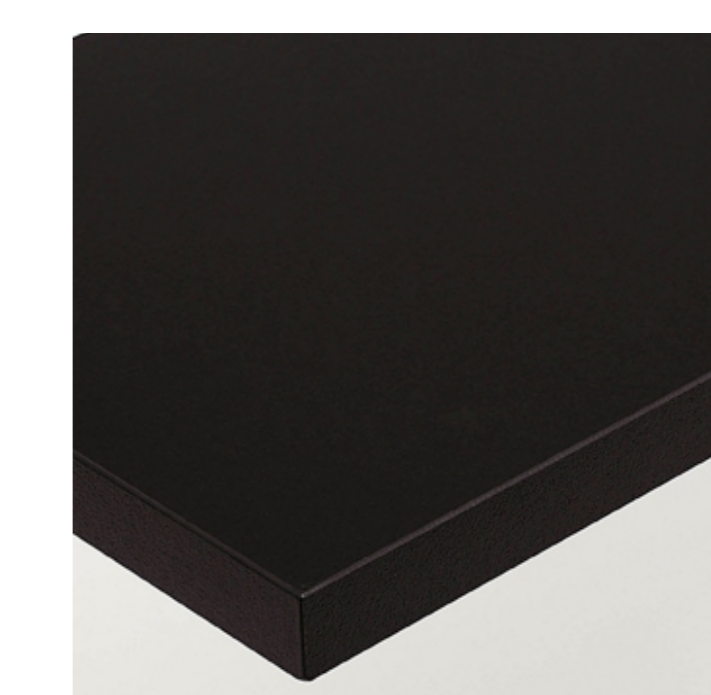

BLACK COORDINATE

- Black & White -

トイレ以外の器具もブラックで統一し、空間内に点在させる。群としてのブラックが背景色とのコントラストを作り出す。

シャワートイレ | VA
ノーブルブラック
CW-VA11/BKG

トイレリモコン
ブラック
-

トイレ(便器部)
BW1
-

アクセサリ | TFシリーズ
マットブラック
紙巻器 FKF-AB32/MBK
タオルリング FKF-AB70/MBK

照明 ※他社品
マリンランプ

ミラー ※他社品
GUBI
Adnet Wall Mirror
φ450mm

トイレ背面壁/天井
サンゲツ社製
FE76123

トイレ側面壁
サンゲツ社製
TH32001

トイレ床
川島織物セルコン社製
ES3423-07

ドア | ラフィス
プレシャスホワイト

飾り棚 | すっきり棚
棚板: チャコールブラック

GRAY COORDINATE

- Glaze Grey Harmonic -

明度と彩度に統一感を持たせ色味を振ることで、グレーまでを繋ぎ込む。
空間全体を調和させるコーディネート。

シャワートイレ | VA
ノーブルグレー
CW-VA11/GYG

トイレリモコン
ホワイト
-

トイレ(便器部)
BN8
-

アクセサリ | TCシリーズ
ニッケル
紙巻器 FKF-AC32/NHL
タオルリング FKF-AC70/ NHL

照明 ※他社品
Wall Lamp