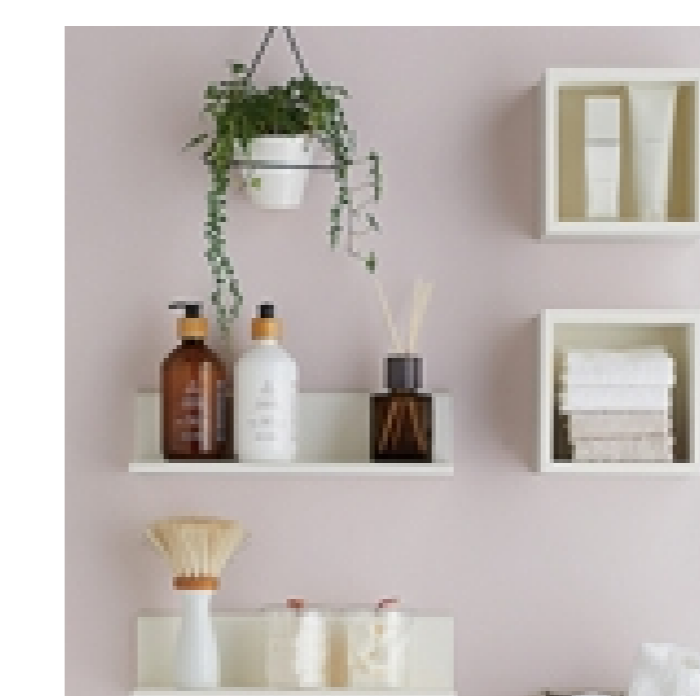

飾り棚 | アクセントボード
ソフトモーブ